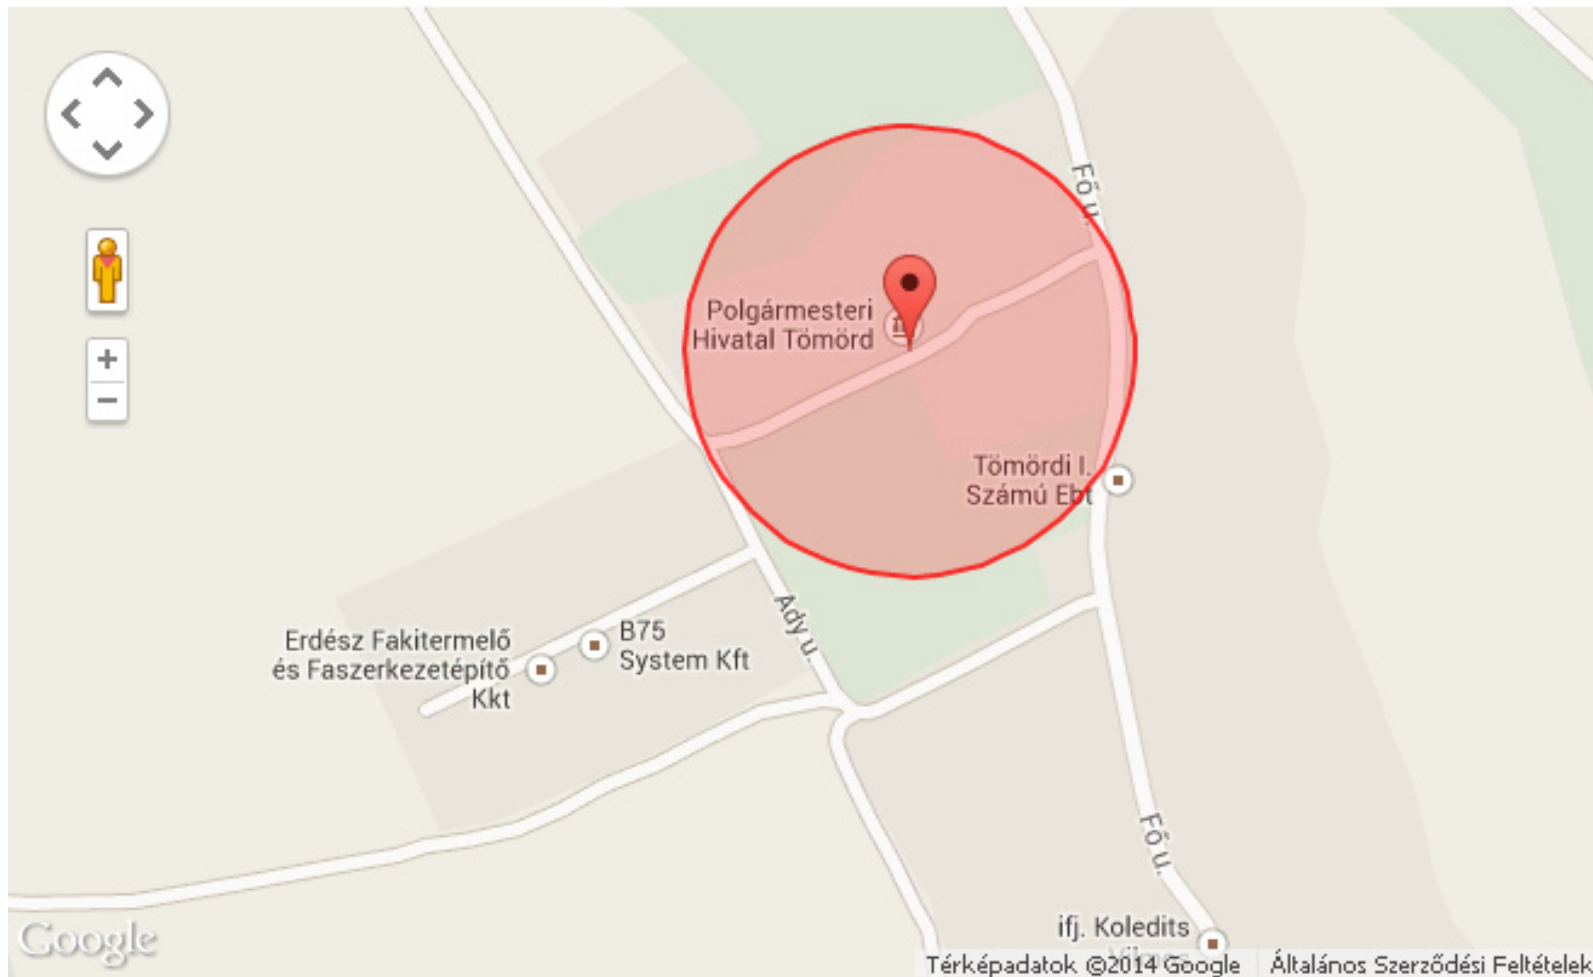

**Csepreg, Széchenyi tér 31. (Petőfi Sándor Művelődési Ház)  
001. szavazókör**

**Csepreg, Rákóczi u. 13-15. (Nádasy Tamás Szakközépiskola)**  
**002. szavazókör**

**Csepreg, Kossuth u. 67. (Területi Gondozási Központ)  
003. szavazókör**

**Tömörd, Fő u. 9. (Faluház)  
001. szavazókör**

**Tormásliget, Liszt Ferenc u. 4. (Polgármesteri Hivatal)  
001. szavazókör**

**Lócs, Fő utca 52. (Kulturház)  
001. szavazókör**